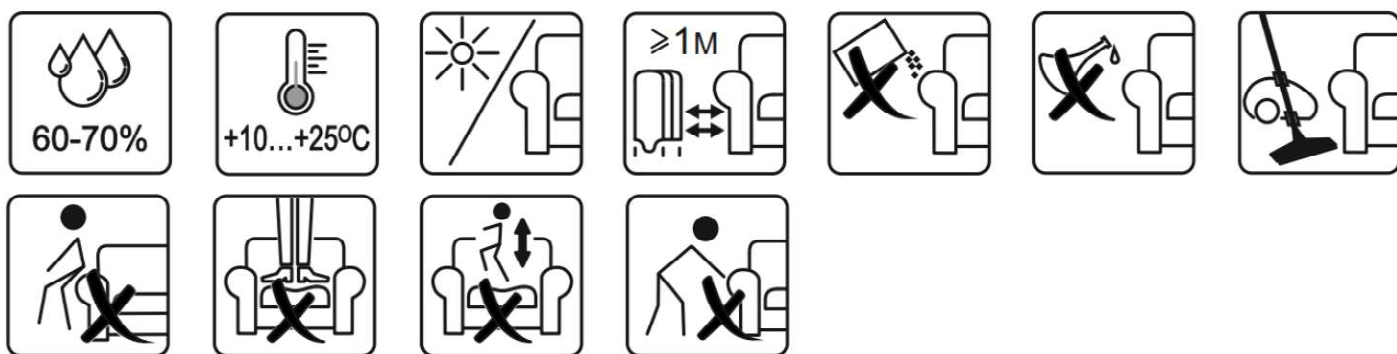

Гарантии изготовителя:

Предприятие - изготовитель гарантирует покупателю соответствие мебели требованиям ГОСТ 16371-2014 и ГОСТ 19917-2014 при соблюдении условий транспортирования,

хранения, сборки и эксплуатации в течении 24 месяцев.

Претензии принимаются по тел. 8(3952)48-53-45 или по электронной почте td@sarmamebel.ru

За механическое повреждение, возникшее при транспортировке, хранении и эксплуатации, предприятие-изготовитель ответственности не несёт.

Замена деталей и узлов с механическими повреждениями (бой, сколы, царапины), возникшими в процессе сборки или транспортировки самовывозом производится за дополнительную оплату.

Для предотвращения скрипа металлического каркаса, необходимо смазать замок механизма трансформации машинным маслом.

Сборщик	
Дата	
ОКК	

Изготовлено ООО "Вектор - М" по заказу "Сарма Компани"
Юр. адрес: 665452, Иркутская область, г. Усолье - Сибирское, ул.
Тракторная, дом 22/2